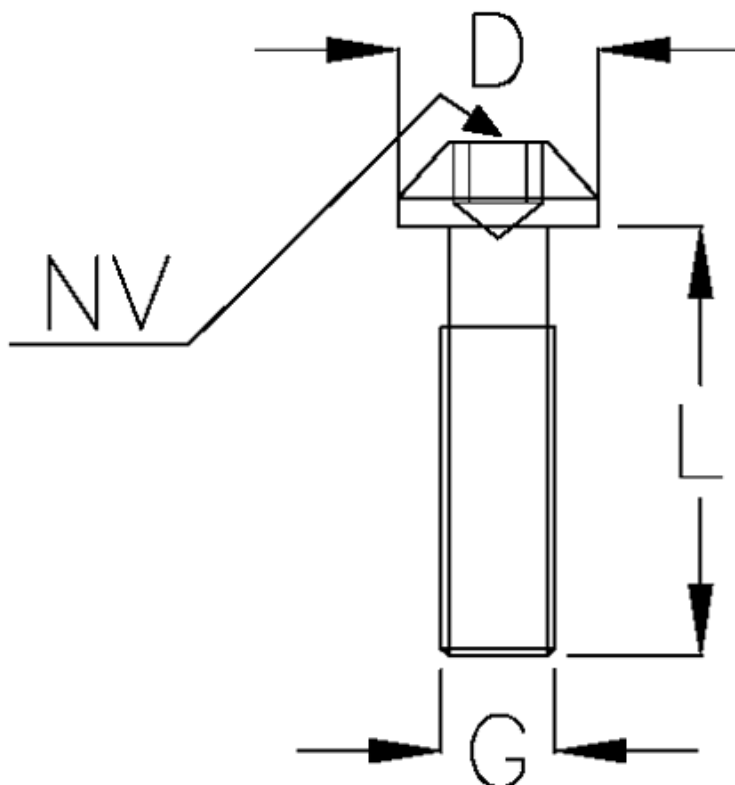

Varenummer: 0581421034

Beskrivelse: Hepco MCS skrue 1-242-1034 str M8x30L

## Mål

D = 14.0

G = M8

L = 30

NV = 5